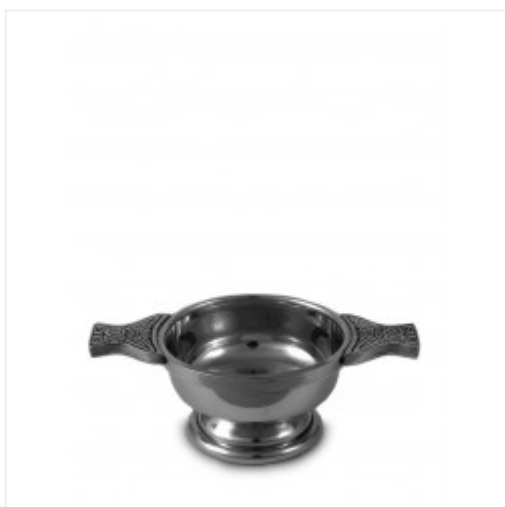

Höhe: 105 mm

Tiefe: 12 mm

BESCHREIBUNG

Besondere Merkmale dieses Flachmanns:

- blank poliertes Zinn
- runde, schlanke Form
- passt in einen Sporran
- Prägung mit keltischem Kreis Design auf der Vorderseite
- Rückseite - ideal für eine weitere Gravur geeignet
- Schraubverschluss
- Lieferung in Geschenkbox

Quaich Distel, klein

Der Quaich ist eine flache Schale mit zwei Henkeln, welche hauptsächlich als Gefäß für Whisky genutzt wird. Der Begriff Quaich stammt vom gälischen Wort "cuach" ab, was übersetzt "Becher" bedeutet. Pewter bezeichnet eine besondere Art von Hartzinn, die besonders in England und Schottland seit Jahrhunderten beliebt ist.

DIE WHISKYBOTSCHAFT

Quaich Distel, medium

45,90 € %

49,90 € (8% gespart)

inkl. MwSt, zzgl. Liefer- und Versandkosten

Artikel-Nr.: 43M-TH

Durchmesser: 100 mm
Griff zu Griff: 160 mm

Höhe: 50 mm
Material: Hartzinn

BESCHREIBUNG

Quaich Distel, medium

Der Quaich ist eine flache Schale mit zwei Henkeln, welche hauptsächlich als Gefäß für Whisky genutzt wird. Der Begriff Quaich stammt vom gälischen Wort "cuach" ab, was übersetzt "Becher" bedeutet. Pewter bezeichnet eine besondere Art von Hartzinn, die besonders in England und Schottland seit Jahrhunderten beliebt ist.