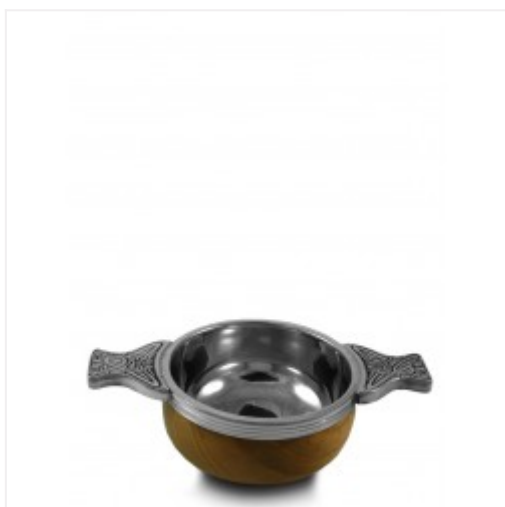

DIE WHISKYBOTSCHAFT

Quaich Holz / Hartzinn, klein

49,90 € %

59,90 € (16.7% gespart)

inkl. MwSt, zzgl. Liefer- und Versandkosten

Artikel-Nr.: 435W

Durchmesser:	70 mm
Griff zu Griff:	125 mm

Höhe:	40 mm
Material:	Hartzinn/ Holz

BESCHREIBUNG

Quaich Holz / Hartzinn, klein

Der Quaich ist eine flache Schale mit zwei Henkeln, welche hauptsächlich als Gefäß für Whisky genutzt wird. Der Begriff Quaich stammt vom gälischen Wort "cuach" ab, was übersetzt "Becher" bedeutet. Pewter bezeichnet eine besondere Art von Hartzinn, die besonders in England und Schottland seit Jahrhunderten beliebt ist.